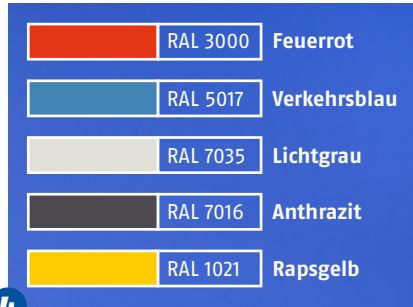

4 Individuell

Wir liefern in 5 Standardfarben. Bei entsprechender Stückzahl auch in Ihrer Hausfarbe.

Die Nr. 1 bei Pfandsystemen für Einkaufswagen

1974 gegründet entwickelte systec 1981 das erste patentierte Münzpfandsystem für Einkaufswagen. Seit dieser Zeit ist systec Weltmarktführer und Technologieführer in diesem Bereich. Die Produktpalette reicht von Pfandsystemen über antistatische Griffsysteme, Werbeflächen bis zu Kindersicherungen und Antidiebstahlssystemen für Einkaufswagen. systec ist Partner aller führenden Einkaufswagenhersteller und exportiert seine Produkte in mehr als 50 Länder.